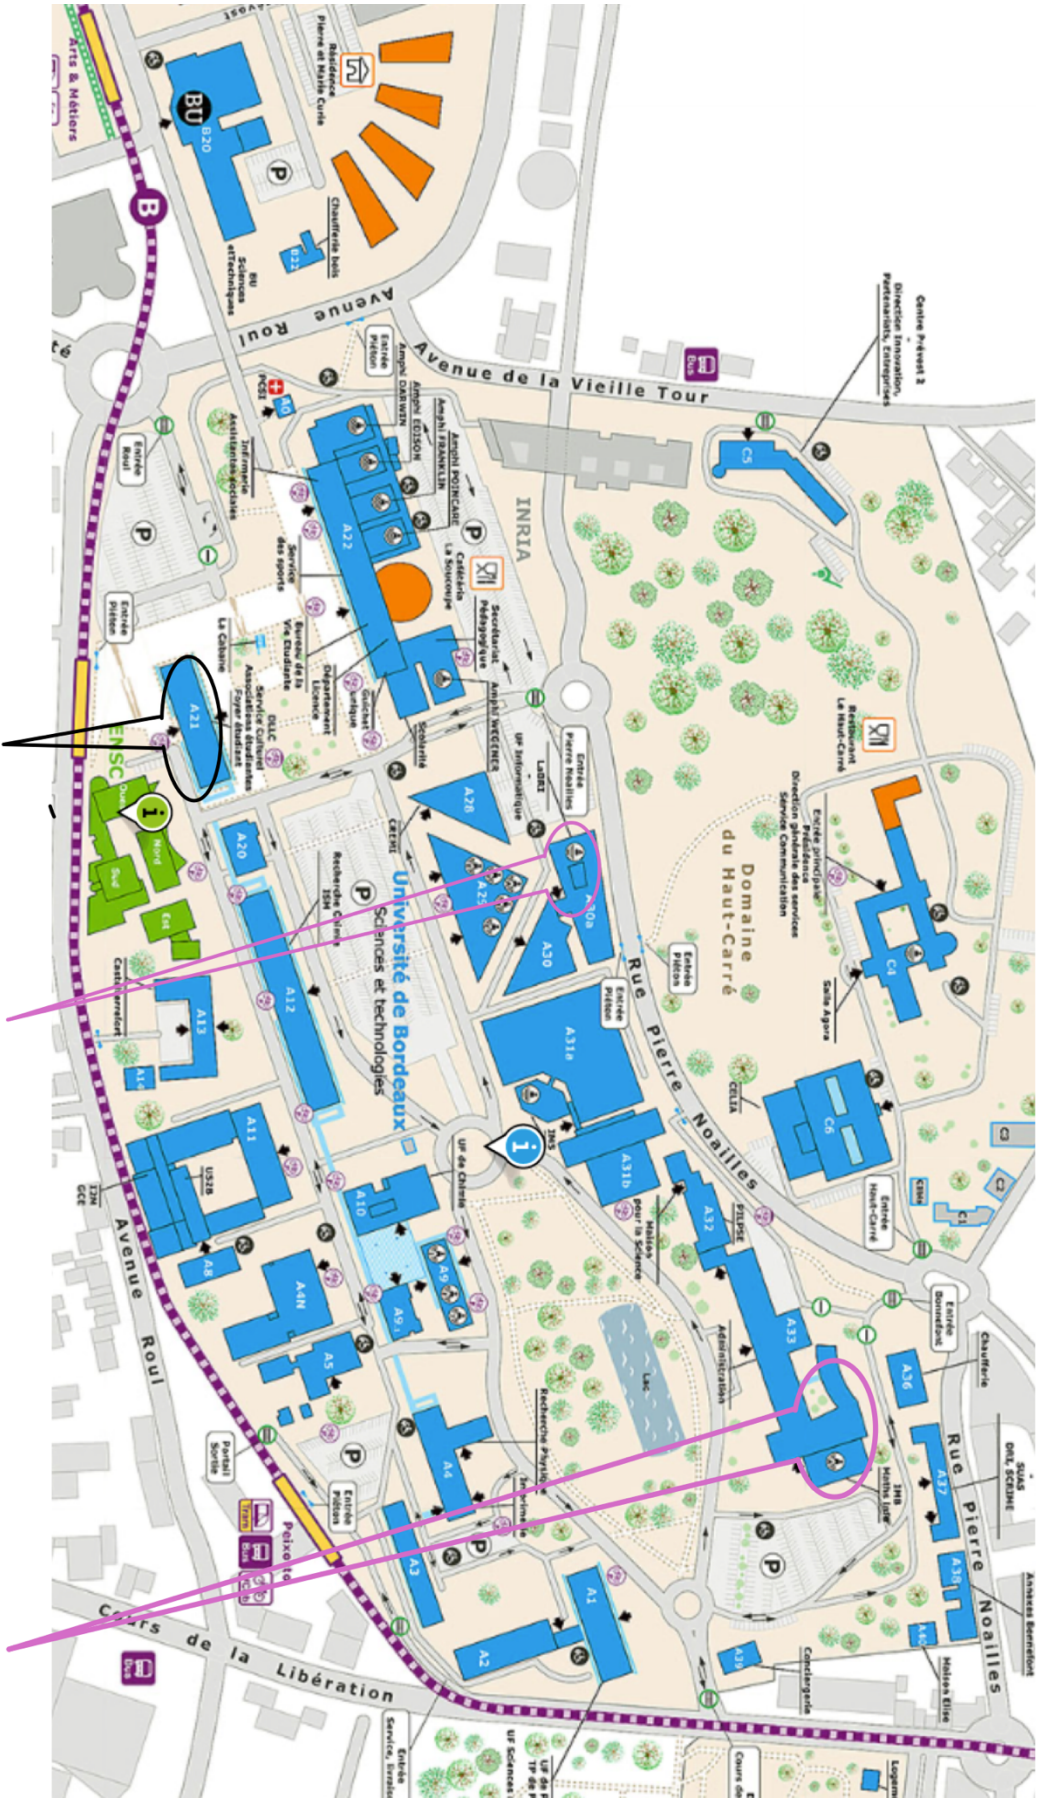

université
de BORDEAUX

UNITÉ DE FORMATION
& Mathématiques
interactions

LABORATOIRE
BORDELAIS
DE RECHERCHE
EN INFORMATIQUE **LaBRI**

Institut de
Mathématiques de
Bordeaux

FONDATION
BLAISE PASCAL

Inria

CREMI
Salles machines
Bâtiment A21
4^e étage

LaBRI (vendredi après-midi)
Bâtiment A30
Amphi au RC
05 40 00 69 00

IMB, accueil mardi matin
Bâtiment A33
1^{er} étage
05 40 00 61 10

Semaine Moi Informaticienne – Moi Mathématicienne

Mardi 19 avril 2022

9h30 – 10h45 Pot d'accueil 9h30-10h00	Accueil / Mot de bienvenue Organisation de la semaine IMB bât A33 - Salle de Conférence
11h - 12h30	Selon le groupe Visite du campus ou de l'INRIA ou Atelier informatique avec Emmanuelle – Bât A33 salle 286 ou A21 salle C
12h30 – 13h45	Pause déjeuner Déjeuner : G1 12h30 - G2 13h00 Repos possible Bât A29 - salle 001
14h15 – 17h00 Pause goûter 15h30 – 15h45	Ateliers Atelier informatique avec <i>Ambre et Morgane</i> – Bât A21 salle Info B Atelier informatique avec <i>Emmanuelle</i> – Bât A21 – salle Info C Atelier mathématique avec <i>Alice</i> – Bât A33 – salle 286 Atelier mathématique avec <i>Lucile</i> – Bât A33 – salle 386

Mercredi 20 avril 2022

9h30 – 10h30	Conférence <i>CHRISTELE ETCHEGARAY (IMB-INRIA)</i> IMB bât A33 - Salle 1
11h00 – 12h30	Ateliers ou visite du campus et de l'INRIA Atelier informatique avec <i>Ambre et Morgane</i> – Bât A21 salle Info C Atelier mathématique avec <i>Alice</i> – Bât A33 – salle 286 Atelier mathématique avec <i>Lucile</i> – Bât A33 – salle 386
12h30 – 14h00	Pause déjeuner Déjeuner : G1 13h00 - G2 12h30 Repos possible Bât A29 - salle 001
14h15 – 15h15	Études : speed-meeting avec des étudiantes Bât A9 – salle 001-002
15h15 – 15h45	Pause goûter
15h45 – 17h00	Présentation d'un parcours professionnel <i>CLAIRE PERROT (Enseignante-formatrice CESI école d'ingénieurs)</i> IMB bât A33 - Salle 1