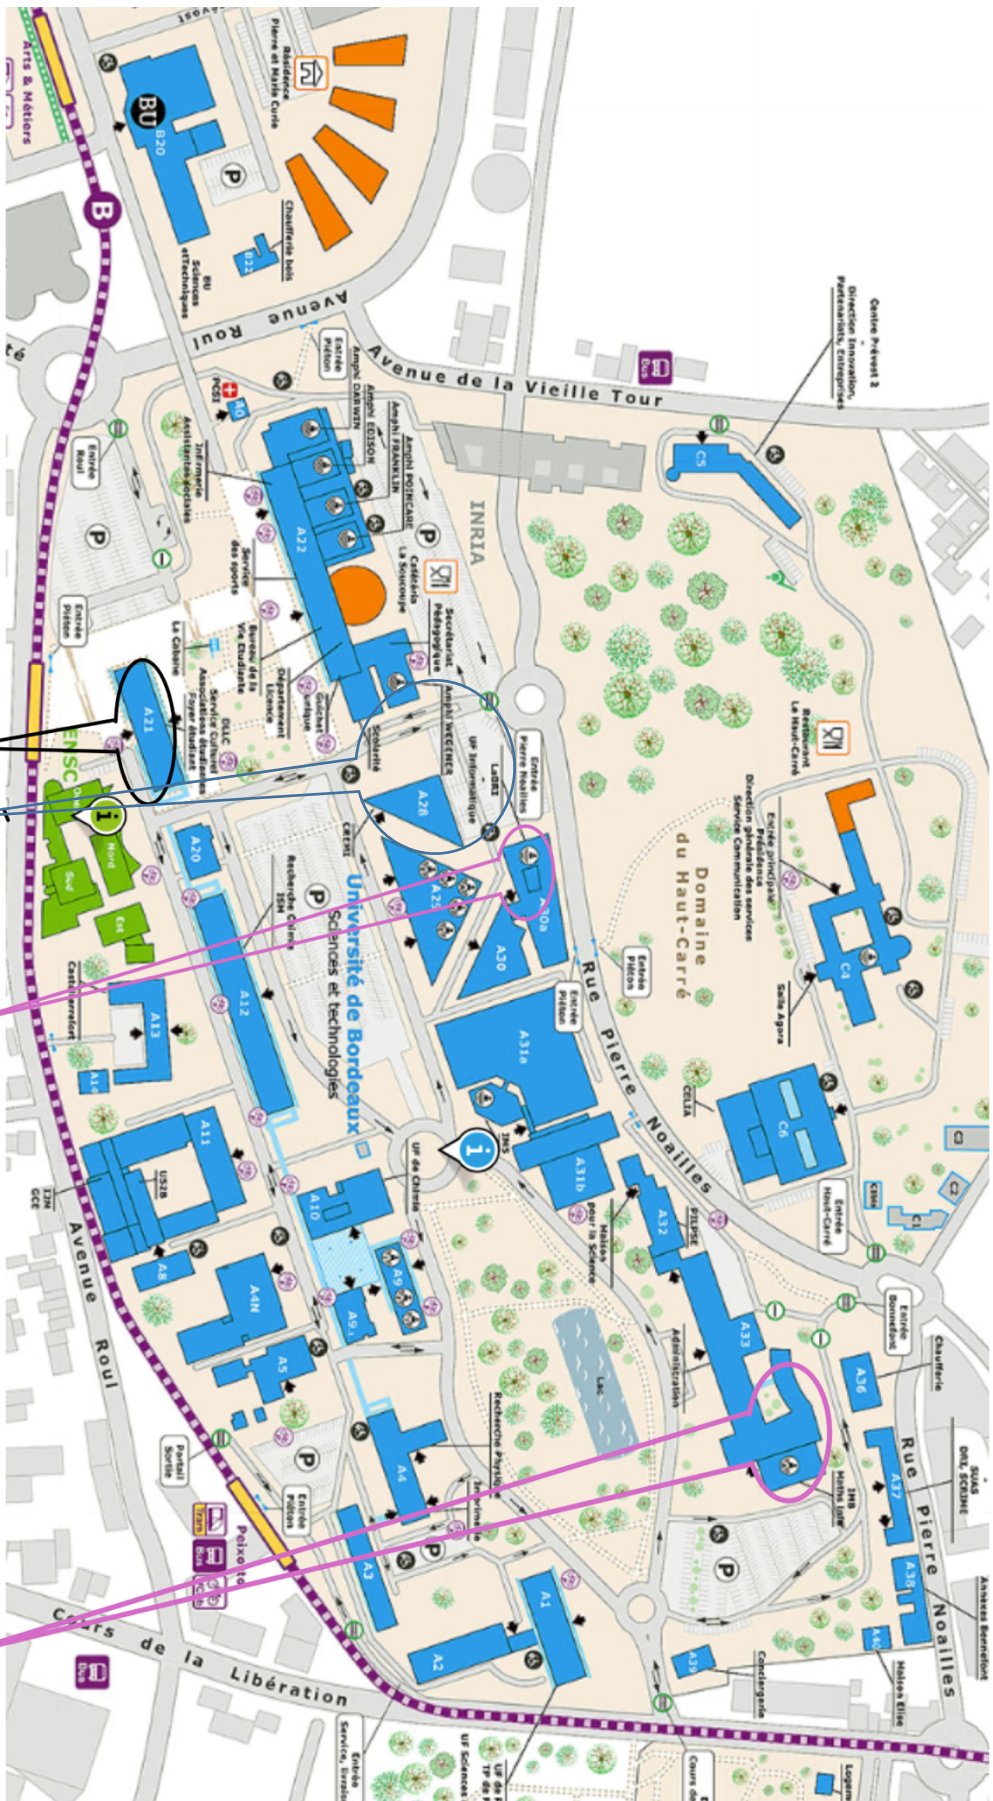

Inscription via le formulaire

université
de BORDEAUX

UNITÉ DE FORMATION
& Interactions
Mathématiques

LaBRI

Institut de
Mathématiques de
Bordeaux

Inria

ThermoFisher
SCIENTIFIC

CREMI
Salles machines
Bâtiment A28 et A21

Lundi 6 février 2023

9h30 – 10h45 <i>Pot d'accueil</i> <i>9h30-10h00</i>	Accueil : Mot de bienvenue et organisation de la semaine <u>Ouverture.</u> Raymond Namyst - Florent Jouve - Karim Kellay IMB bât A33 - Salle de Conférence
11h - 12h30	Visite découverte du campus ou de l'INRIA <i>Selon le groupe</i>
12h15 – 14h00	Pause déjeuner Déjeuner : G1 12h15 - G2 12h35 - G3 12h55 Repos possible Bât A29 - salle 001
14h15 – 17h00 <i>Pause goûter</i> <i>15h30 – 15h45</i>	Ateliers <i>Informatique avec</i> Elsa Claude – Bât A21 salle A Emmanuelle Saillard – Bât A28 salle 203 Clémence Frioux – Bât A21 salle B <i>Mathématiques avec</i> Magalie Bénéfice – Bât A33 salle 286 Emma Lagracie – Bât A28 salle 204 Alice Perret Mary – Bât A33 salle 386

Mercredi 8 février 2023

9h30 – 12h15	Ateliers
<i>Pause goûter</i> 10h45 – 11h	<i>Informatique avec</i> Elsa Claude – Bât A21 salle A Emmanuelle Saillard – Bât A28 salle 205 Clémence Frioux – Bât A21 salle B <i>Mathématiques avec</i> Magalie Bénédicte – Bât A33 salle 286 Emma Lagracie – Bât A28 salle 206 Alice Perret Mary – Bât A33 salle 386
12h15 – 14h00	Pause déjeuner
	Déjeuner : - G3 12h15 - G1 12h35 - G2 12h55 Repos possible Domaine du Haut-Carré – salle Badiane
14h15 – 15h15	Découvertes des études : speed-meeting avec étudiantes
<i>Pause goûter</i> 15h15– 15h30	Domaine du Haut-Carré – salle Badiane
15h30– 17h00	Jeux Mathématiques avec Elise Goujard
	Domaine du Haut-Carré – salle Badiane